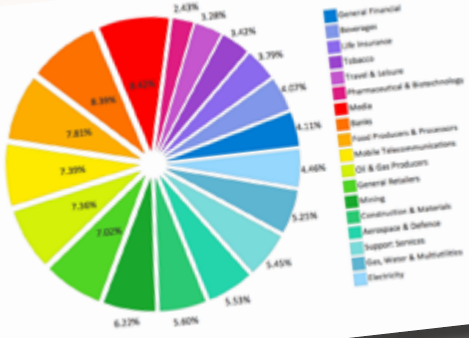

Available on  
**GeM**  
Government  
e Marketplace

Der Dax im Jahr 2013  
Eine viel versprechende Performance

Enterprise Series

Multimedia Projector

MODEL: Ultra W40U